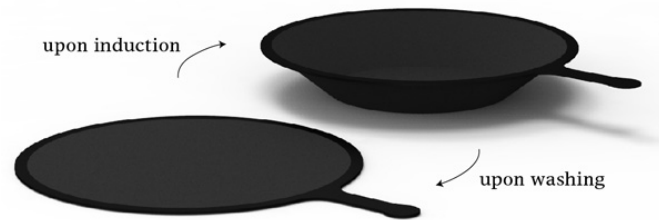

Thế giới từ góc nhìn sáng tạo

Easy drink

Tính mới

Đối tượng tiền thân

Đối tượng cải tiến

- Cổ chai nằm ở giữa chai (đối xứng)

- Cổ chai nằm lệch về một phía (phản đối xứng)

Tính ích lợi

- Lấy nước vào chai dễ dàng hơn, không làm đổ nước ra ngoài.

- Uống nước thuận tiện hơn, không cần dốc cả chai nước.

Water Climb

Tính mới

Đối tượng tiền thân

Đối tượng cải tiến

- Sử dụng vật liệu kim loại

- Sử dụng vật liệu thân thiện môi trường, sẵn có

Tính ích lợi

- Bảo vệ tài nguyên thiên nhiên, bảo vệ môi trường.

Portable Kitchen

Tính mới

Đối tượng tiền thân

- Hình dáng cố định

Đối tượng cải tiến

- Hình dáng thay đổi được

- Chảo và bếp tách riêng

- Chảo, dao được "chứa trong" bếp

Tính ích lợi

- Tiết kiệm không gian
- Chảo dễ chùi rửa (do là mặt phẳng)
- Tiện lợi khi đi dã ngoại, picnic

Spider Computer

Tính mới

Đối tượng tiền thân