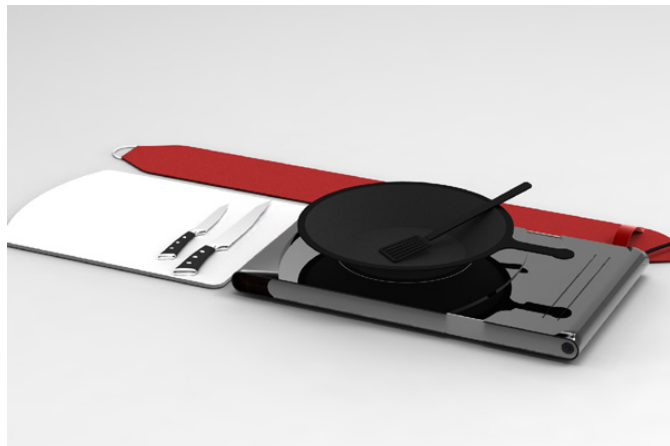

Thế giới từ góc nhìn sáng tạo

Easy drink

Tính mới

Đối tượng tiền thân

Đối tượng cải tiến

- Cổ chai nằm ở giữa chai (đối xứng)

- Cổ chai nằm lệch về một phía (phản đối xứng)

Tính ích lợi

- Lấy nước vào chai dễ dàng hơn, không làm đổ nước ra ngoài.

- Uống nước thuận tiện hơn, không cần dốc cả chai nước.

Water Climb

Tính mới

Đối tượng tiền thân

Đối tượng cải tiến

- Sử dụng vật liệu kim loại

- Sử dụng vật liệu thân thiện môi trường, sẵn có

Tính ích lợi

- Bảo vệ tài nguyên thiên nhiên, bảo vệ môi trường.

Portable Kitchen

Tính mới

Đối tượng tiền thân

- Hình dáng cố định

Đối tượng cải tiến

- Hình dáng thay đổi được

- Chảo và bếp tách riêng

- Chảo, dao được "chứa trong" bếp

Tính ích lợi

- Tiết kiệm không gian
- Chảo dễ chùi rửa (do là mặt phẳng)
- Tiện lợi khi đi dã ngoại, picnic

Spider Computer

Tính mới

Đối tượng tiền thân